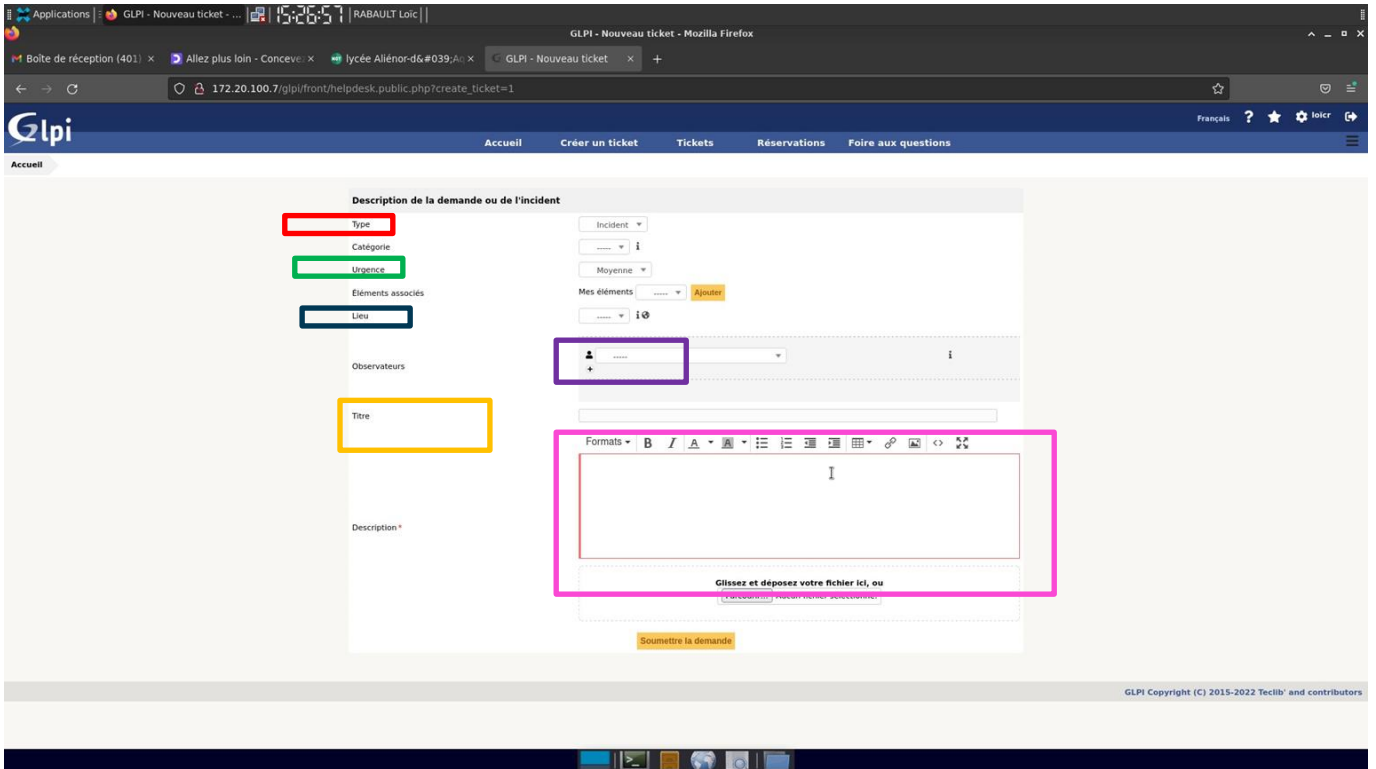

Utilisation GLPI (Utilisateur) BTS SIO

Lycée Aliénor D'Aquitaine
Créé par : Rabault Loïc

I – Connexion (Etablissement Aliénor) :

1^{er} Connexion :

ID : Prénom + 1^{er} lettre nom

MDP : « VOTRE MOT DE PASSE »

II – Accueil :

Tickets	Nombre
Nouveau	0
En cours (Attribué)	0
En cours (Planifié)	0
En attente	0
Résolu	2
Clos	1
Supprimé	0

Nombre de ticket en cours

Création d'un ticket

III – Création d'un ticket :

Choix du type du ticket

Niveau de l'urgence

Le lieu de l'incident

Titre de l'incident

Choix de l'observateur

Description pour l'observateur